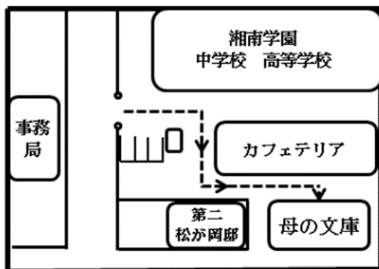

つ資料のほとんどを提供し、黒姫

童話館が開館。多くのファンが訪

～開催日～

2017年6月20日(火)
午前10時～12時頃を予定
※途中入場可、予約不要です。

読書会の後に、カフェテリアで昼食会を予定しています。参加できる方はラボカードをご持参の上、ぜひいらしてください。

場所：母の文庫

問い合わせ先

くわの実代表 長尾亜紀(小4)
kuwanomibook@yahoo.co.jp

【講師】 中村 登喜子先生

元湘南学園小学校教諭

在職中よりくわの実に関わり、退職後から現在まで講師を引き受けてくださっています。丁寧な解説がとても好評です。

内容が変更になる場合があります。ご了承下さい。