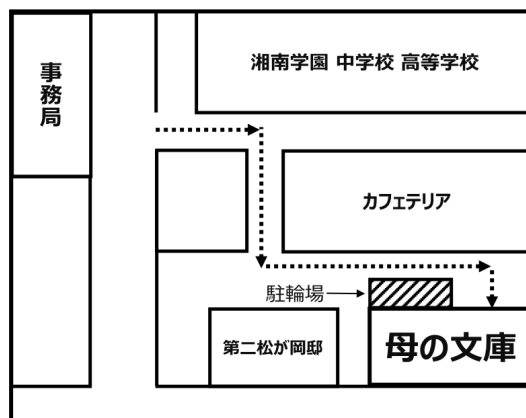

母の文庫ご利用のご案内

1. 場所：母の文庫（カフェテリア裏）※建屋前に駐輪できます。

母の文庫入退室の際、以下の点にご注意下さい

- ① 鍵の施錠は事務局でいたします。
- ② 搬入車の出入りが多々あります。
- ③ 換気扇、室外機等があります。

（特に小さなお子様はご注意ください）

2. 開室日：園児・児童・生徒の在園、在校日

平日：午前9時～午後3時 / 土曜：午前9時～正午 / 閉室：休日、学期休みなど