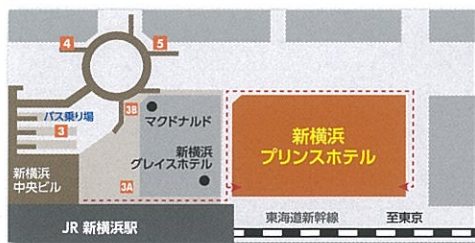

横浜雙葉小学校

資料参加のみの学校があります。詳細は下記ホームページをご覧ください。(校名50音順)

会場へのアクセス

新横浜プリンスホテル 5階

神奈川県横浜市港北区新横浜3-4

電話 045-471-1111

電車でのアクセス

東海道新幹線 (JR東海)・JR横浜線 (JR東日本)・