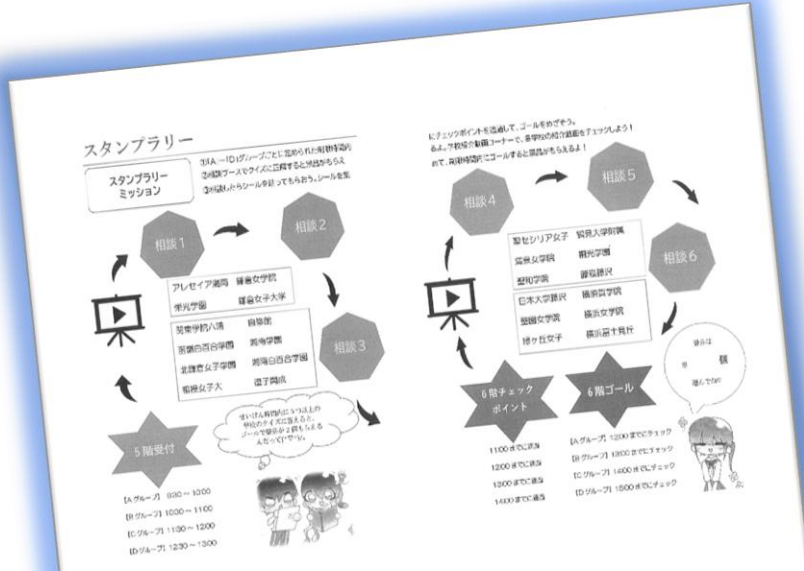

# 2023 春のかながわ 私立中まつり

私学ってどんなところ？ クイズに答えながら  
私学の先生方と出会おう、語ろう！

日時：2023年3月21日(火・祝) 10:00~15:00  
会場：藤沢商工会議所ミナパーク ※藤沢駅北口徒歩3分  
対象：小学5年生・4年生(親子ペアで参加)  
問い合わせ先：春のかながわ私立中まつり事務局  
[Kanagawaharumatsuri@gmail.com](mailto:Kanagawaharumatsuri@gmail.com)

～私学ってどんなところ？～

遊びに  
来てね！！

クイズに答えながら

私学の先生方と出会おう、語ろう！