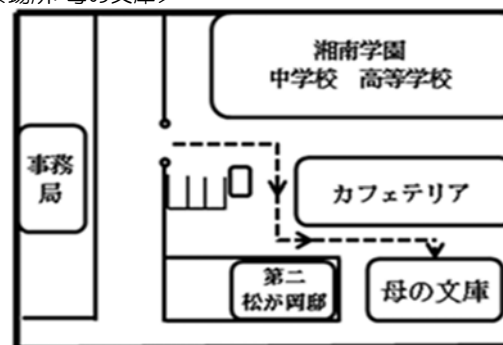

母の文庫通信No.2

2022年12月吉日発行

朝晩の寒さに冬の訪れを感じるようになりました。皆さまいかがお過ごしでしょうか。母の文庫はコロナ禍により閉室しておりましたが、2023年1月10日(火)に開室する運びとなり委員一同たいへん喜ばしく思っております。

今回の開室に合わせ、学園のご関係者様からの寄贈・推薦図書及び保護者の皆さまからいただいたリクエストをもとに新規購入を進めております。皆さまのご利用を心よりお待ちしております。

開室日	園児・児童・生徒の在園、在校日 平日: 午前9時～午後3時 土曜: 午前9時～正午 ※休日、学期休み中は閉室しています。
貸出期間	4週間
貸出冊数	3冊

貸出返却方法について

貸出

母の文庫内の所定の貸出ノートに記入。

返却

方法① 貸出ノートに返却日を記入し、母の文庫内の返却棚に入れる。
方法② 返却ボックス(3カ所)へ入れる。
事務局 BOX: 中高事務局入って右側。
小学校 BOX: 小学校1階PTAラウンジ内
幼稚園 BOX: 幼稚園の絵本広場

ご利用の際のお願い

- ご使用いただいたものは、元の位置にお戻し下さい。
- ゴミ(オムツ含む)はお持ち帰り下さい。
- 室内のご飲食は禁止です。蓋付きの飲み物による水分補給は可能です。
- 退室の際には、照明、エアコンまた空気清浄機の電源を必ず切って下さい。
- ＜新型コロナウイルス対策として＞
- 入室の際には、手指消毒にご協力をお願いします。
- 母の文庫内は、定員概ね10名程度です。
- 退室の際には、使用したテーブル等の消毒にご協力をお願いします。
- 発熱など体調不良の場合は、入室をお控え下さい。

住田昌治学園長からご寄贈いただきました

1. 校長の覚悟
2. カラフルな学校づくり
3. 若手が育つ指示ゼロ学校づくり
4. 「任せる」マネジメント

住田学園長、中高図書室の古関先生、幼稚園の先生方からも沢山の図書を推薦いただきました。次号にてお知らせ予定です。ご期待ください。

新規購入図書のおしらせ

皆さまからいただいたリクエストをもとに購入したものです。沢山のリクエストをありがとうございました。

1. 木と内臓
2. 不器用な子どもが幸せになる育て方ーコグトレ
3. 自閉症スペクトラム症の女の子が会える世界 幼児期から老年期まで
4. 方舟
5. ザリガニの鳴くところ
6. 恋する植物 花の進化と愛情生活
7. 同志少女よ、敵を撃て

母の文庫ご利用のご案内

＜場所: 母の文庫＞

リンクから蔵書検索が可能になりました <http://bit.ly/3VR7fuU>

ご意見やご要望はこちらまでどうぞ。
購入希望図書のリクエスト、引き続き承っております。

母の文庫Eメール<shogak.bunko@gmail.com>